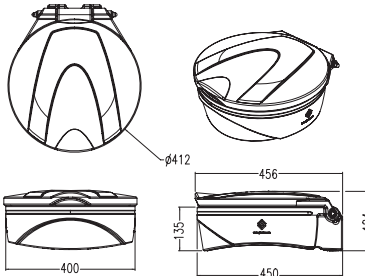

Colores

Cuerpo: Gris piedra, arena, gris, negro*

Tapa: Gris piedra, arena, gris, negro*, azul, verde, amarillo, rojo, marrón.

* fabricado 100% con material reciclado

Otros colores son posibles, sujeto a pedidos con cantidades mínimas.

Materiales

Cuerpo y Tapa: Durapol

Complementos opcionales

- Poste para fijar con tornillos bolt
- Soporte sin obra free
- Soporte móvil
- Cuerpo de policarbonato transparente
- Anclaje para dos, tres o cuatro unidades
- Banda elástica sujeta bolsa

Símbolos de papeleras disponibles en dorado, plateado, negro o blanco.

Personalización

La superficie central de la papeleras puede mostrar su logotipo, nombre o mensaje.

Dicha superficie personalizable mide aproximadamente 390 mm (ancho) por 90 (alto). Puede también utilizarse la tapa para personalizar el producto.

Para comprobar cómo quedaría la imagen deseada en la papeleras Orbis, solicite una presentación por ordenador sin compromiso. Póngase en contacto con nosotros hoy mismo para comentar su proyecto.