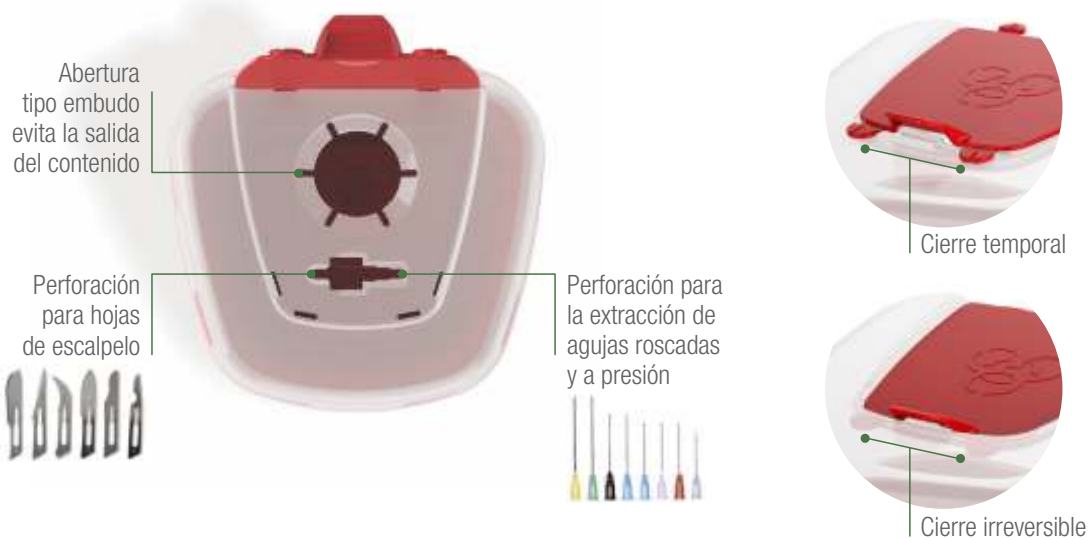

Tapa Papelera Perforada Cuadrada 35L / 53L

- 39 x 29 x 7 cm
- 6 unidades
- Bajo pedido

RECIPIENTES PARA CORTOPUNZANTES

Características y beneficios

- Cumple con todas las normas de seguridad descritas en el "Manual de Procedimientos para la Gestión Integral de Residuos Hospitalarios y similares en Colombia MPGIRH".
- Se utilizan para la disposición final de elementos cortopunzantes como agujas (tanto roscadas como a presión), lancetas cuchillas, ampollas, entre otros.
- Tapa transparente que permite ver el nivel de llenado del recipiente.
- La sobretapa cuenta con dos cierres: temporal para fin de la jornada y cuando el nivel de llenado se completa, cierre irreversible para el transporte e incineración.
- Pueden fijarse a la pared o carros de transporte internos utilizando el soporte metálico.