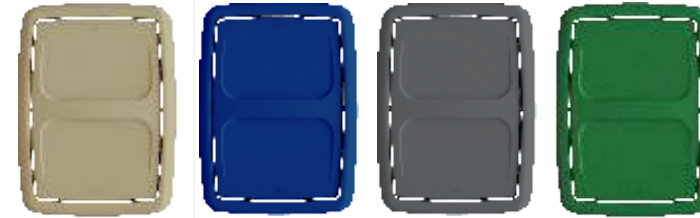

4-1034282

Barra para ensamble de punto ecológico de 121L

- 67 x 12 x 4.5 cm
- 1 unidad
- Bajo pedido

ACCESORIOS

Color especial

Mínimos de Producción

ARO Y TAPA Para papelera 35L y 53L

4-1008337 4-1008334 4-1008338 4-1041702